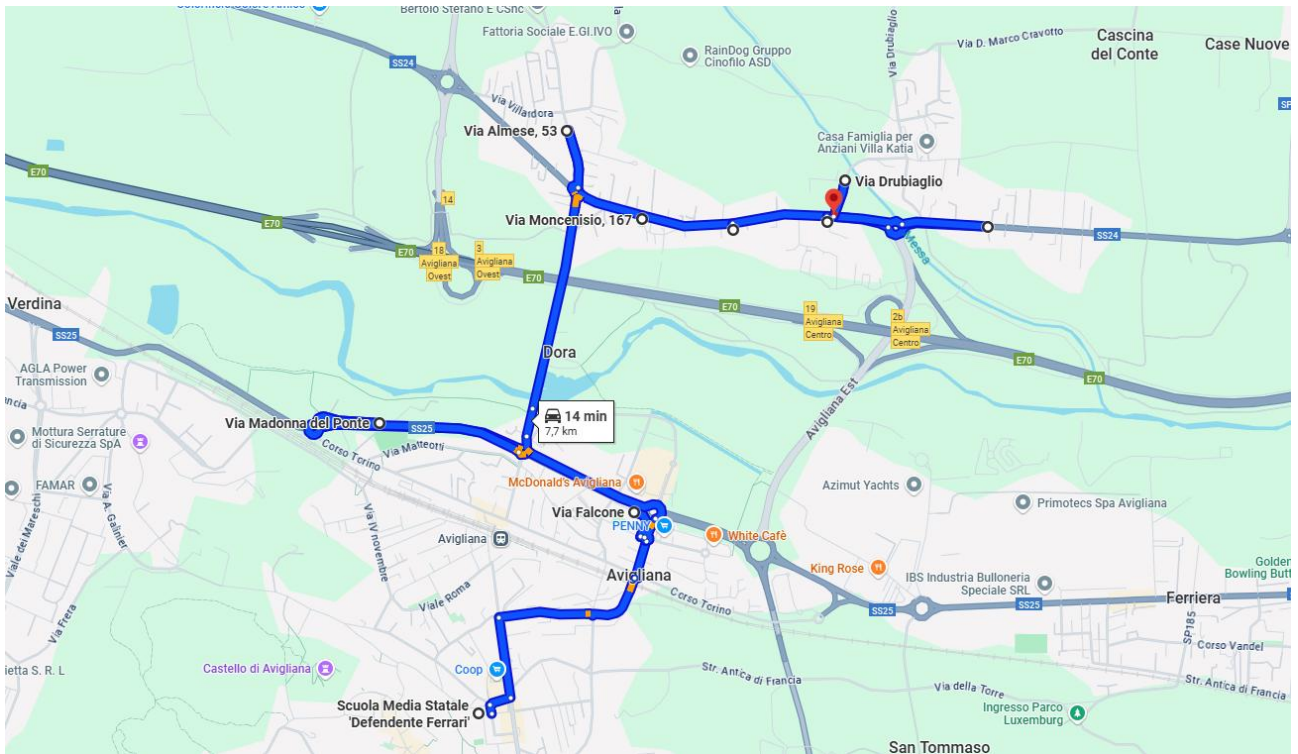

LINEE TRASPORTO SCOLASTICO – COMUNE DI AVIGLIANA

Linea Bertassi

Andata

Ore 7:20 Via Suppo angolo Ponetto

Ore 7:25 Via Pinerolo 25

Ore 7:32 Piazzale Nino costa

Ore 7:38 Via Prole 1

Ore 7:41 Via Grignetto 11

Ore 7:43 Bertassi-Piazza

Ore 7:48 Strada Antica di Francia

Ore 7:55 Scuola D.Ferari

Linea Bertassi

Ritorno

Ore 14:05 Scuola D.Ferari

Ore 14:15 Piazza Bertassi

Ore 14:17 Via Grignetto 11

Ore 14:25 Piazzale Nino costa

Ore 14:32 Via Pinerolo 25

Ore 14:37 Via Pontetto

Linea Drubiaglio

Andata

Ore 7:22 Via Moncenisio 125 (Lato Romio Pneumatici)

Ore 7:27 Via Moncenisio, 74-82

Ore 7:30 Via Drubiaglio (fronte Cooperativa)

Ore 7:35 Via Drubiaglio angolo Via Moncenisio

Ore 7:38 Via Moncenisio 167

Ore 7:40 Via Almese 53

Ore 7:45 Via del Pilone 8

Ore 7:50 Via Falcone

Ore 7:55 D.Ferari

Linea Drubiaglio

Ritorno