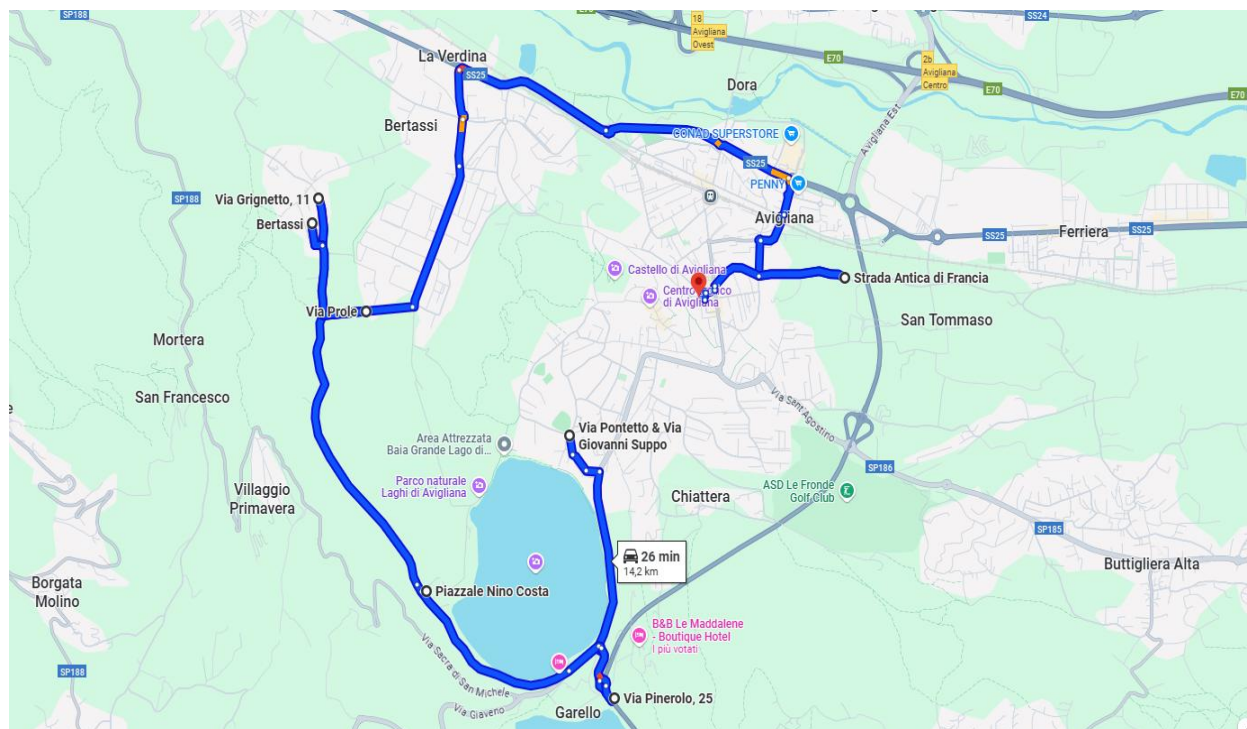

LINEE TRASPORTO SCOLASTICO – COMUNE DI AVIGLIANA

Linea Bertassi

Andata

Ore 7:20 Via Suppo angolo Ponetto

Ore 7:25 Via Pinerolo 25

Ore 7:32 Piazzale Nino costa

Ore 7:38 Via Prole 1

Ore 7:41 Via Grignetto 11

Ore 7:43 Bertassi-Piazza

Ore 7:48 Strada Antica di Francia

Ore 7:55 Scuola D.Ferari

Linea Bertassi

Ritorno

Ore 14:05 Scuola D.Ferari

Ore 14:15 Piazza Bertassi

Ore 14:17 Via Grignetto 11

Ore 14:25 Piazzale Nino costa

Ore 14:32 Via Pinerolo 25

Ore 14:37 Via Pontetto

Linea Drubiaglio

Andata

Ore 7:22 Via Moncenisio 125 (Lato Romio Pneumatici)

Ore 7:27 Via Moncenisio, 74-82

Ore 7:30 Via Drubiaglio (fronte Cooperativa)

Ore 14:40 Via Drubiaglio (fronte Cooperativa)

Ore 14:45 Via Drubiaglio angolo Via Moncenisio